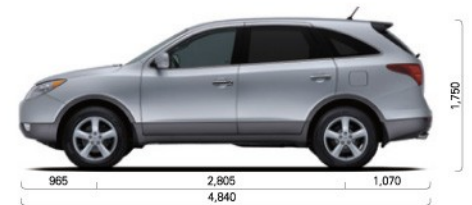

DIMENSIONES

1,670

1,670

1,945

965 2,805 1,070
4,840

COLOR DE LA CARROCERÍA

2248-8222

GENTE QUE LO HACE MEJOR.